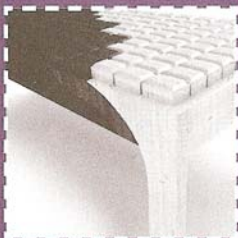

## Salonesatellite 2008

**Adele Rotella**

Via Tufano, P.zzo Esposito  
80038 Pomigliano d'Arco (NA)  
Italy  
Tel. +393491521881  
www.adelerotella.com  
adele.rotella@hotmail.com

Il piacere del cioccolato si coniuga con le straordinarie qualità sensoriali del legno in una panca che invita a vivere la sosta come esperienza del lusso. Wenge / cioccolato fondente, noce / cioccolato al latte, frassino / cioccolato bianco; i cubetti si muovono assecondando il movimento del corpo.