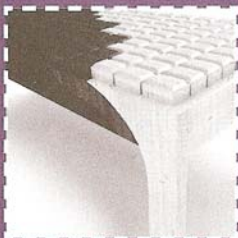

Salonesatellite 2008

Adele Rotella

Via Tufano, P.zzo Esposito
80038 Pomigliano d'Arco (NA)
Italy
Tel. +393491521881
www.adelerotella.com
adele.rotella@hotmail.com

Il piacere del cioccolato si coniuga con le straordinarie qualità sensoriali del legno in una panca che invita a vivere la sosta come esperienza del lusso. Wenge / cioccolato fondente, noce / cioccolato al latte, frassino / cioccolato bianco; i cubetti si muovono assecondando il movimento del corpo.