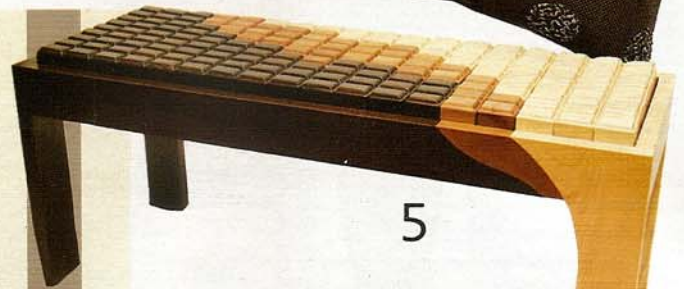

1

1 PER TIPI PRECISI

C'è il Golosimetro di Costruttori di Dolcezza a forma di righello, in cioccolato fondente e al latte (cm 15 € 2,60 cad).

2 PIÙ GLAM CHE MAI

Per la tavola raffinata è perfetta la caraffa Visby di Stelton in porcellana e feltro (1 lt € 81,90).

2

3 TROMPE-L'OEIL

La base in resina simula una colata di cioccolato: lampada Chocolite di Nemo Cassina (Ø cm 20x28,5h € 198) in versione natalizia.

3

4 ELEGANTE

Sul sofà bianco è perfetto il cuscino marron glacé Repeat Dot Ring Robin di Vitra Home Collection (cm 43x43 € 150).

4

5 DIVERTENTE

Maxi-tavoletta? No, panca Scioccolà nelle 3 essenze wengé, noce e frassino di Adele Rotella (cm 115x45x42h prezzo a richiesta).

5

6 INSOLITA

È in legno la radio Magno Wooden Small (su Greenergrassdesign, cm 19,5x9,5x12,7h € 137).

6

CON L'EVERGREEN VAI SUL SICURO

Se per le pareti scegli una tappezzeria a righe non sbagli mai: Questa è in due toni di marrone su fondo bianco: classica, ma non troppo. Kimura Pari in carta lavabile di Romo (il rotolo da m 10,5x52 cm € 77,50).