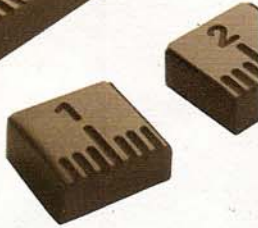

CUCINE E BAGNI
per mini ambienti
(pag. 145)

BOX PER AUTO
le novità per ricavarlo in
condominio o in villetta
(pag. 98)

dicembre 2009 - Anno XIII - A € 3,30 - Lux € 3,30 - P (Cont) € 3,30 - E € 3,30 - CH Chf 4,70 (TI Chf 4,50) - H huf 950 - B € 3,30 - GR € 3,30 - Malta € 2,75
MONDADORI - Poste Italiane SpA - Sped. in A.P. - D.L. 353/03 - art. 1, comma 1, DCB Verona

1

1 PER TIPI PRECISI

C'è il Golosimetro di Costruttori di Dolcezza a forma di righello, in cioccolato fondente e al latte (cm 15 € 2,60 cad).

2 PIÙ GLAM CHE MAI

Per la tavola raffinata è perfetta la caraffa Visby di Stelton in porcellana e feltro (1 lt € 81,90).