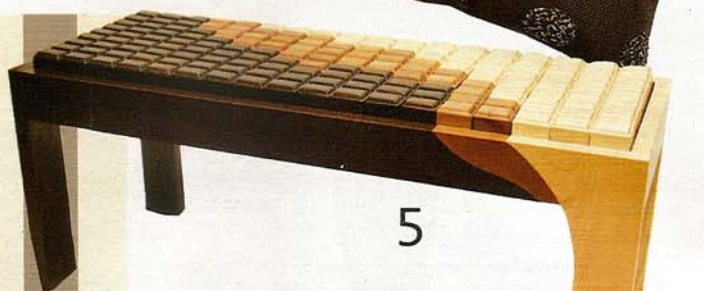

inventa il tuo stile ●

1 PER TIPI PRECISI

C'è il Golosimetro di Costruttori di Dolcezza a forma di righello, in cioccolato fondente e al latte (cm 15 € 2,60 cad).

2 PIÙ GLAM CHE MAI

Per la tavola raffinata è perfetta la caraffa Visby di Stelton in porcellana e feltro (1 lt € 81,90).

3 TROMPE-L'OEIL

La base in resina simula una colata di cioccolato: lampada Chocolite di Nemo Cassina (Ø cm 20x28,5h € 198) in versione natalizia.

4 ELEGANTE

Sul sofà bianco è perfetto il cuscino marron glacé Repeat Dot Ring Robin di Vitra Home Collection (cm 43x43 € 150).

5 DIVERTENTE

Maxi-tavoletta? No, panca Scioccolà nelle 3 essenze wengé, noce e frassino di Adele Rotella (cm 115x45x42h prezzo a richiesta).

6 INSOLITA

È in legno la radio Magno Wooden Small (su Greenergrassdesign, cm 19,5x9,5x12,7h € 137).