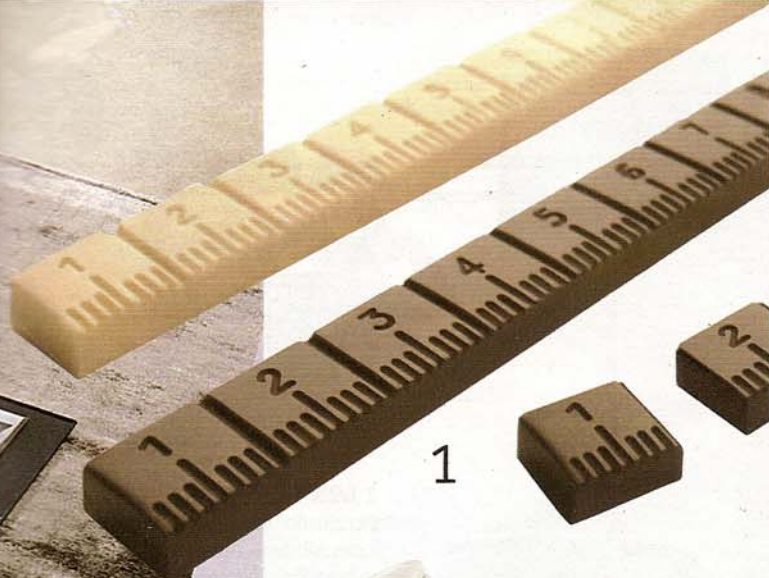

1

1 PER TIPI PRECISI

C'è il Golosimetro di Costruttori di Dolcezza a forma di righello, in cioccolato fondente e al latte (cm 15 € 2,60 cad).

2 PIÙ GLAM CHE MAI

Per la tavola raffinata è perfetta la caraffa Visby di Stelton in porcellana e feltro (1 lt € 81,90).