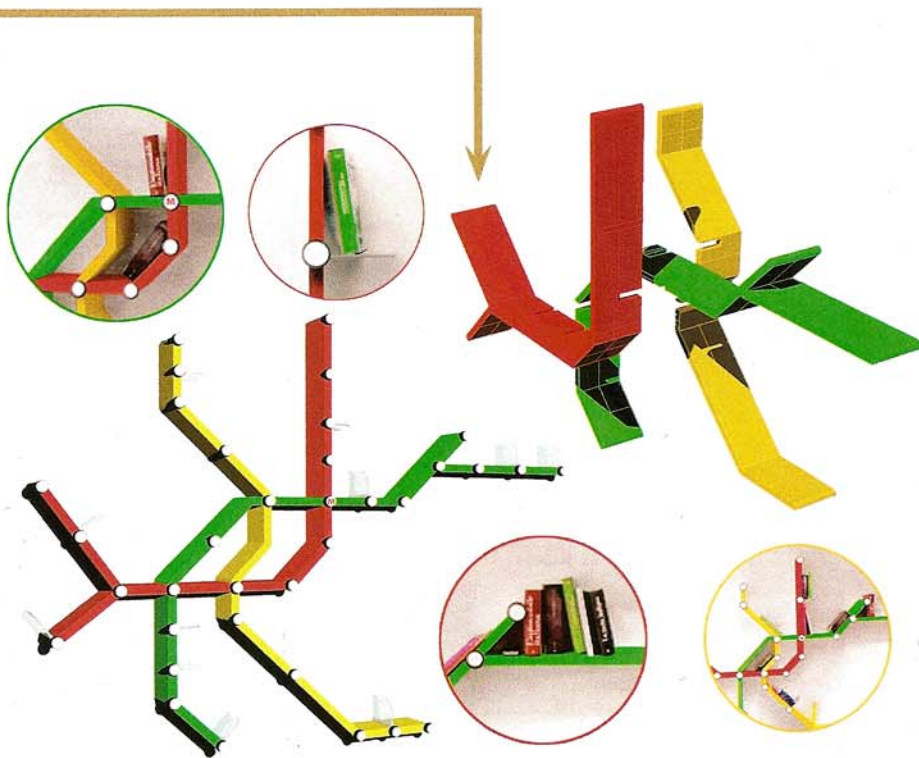

# CASE & STILI

LEONARDO

SPECIALE  
VASCHE & DOCCE  
IL DESIGN H<sub>2</sub>O

PANAREA  
EQUILIBRI  
SEMPLICI  
IL RIFUGIO  
A STRAPIOMBO  
SUL MARE

CAPRI  
EFFETTO  
FARAGLIONI  
IL PANORAMA  
DETTA LE REGOLE

### LIBRI SUL METRÒ

Metrò è una libreria da parete la cui forma riprende esattamente quella delle linee della metropolitana di Milano. I suoi incastri, apparentemente caotici, creano spazi per riporre libri e oggetti. A ogni fermata è presente un fermalibro in metacrilato trasparente e un gancio porta abiti che può essere personalizzato con una lettera dell'alfabeto, per meglio catalogare i libri. **Italianoriginale DesignCreativeLab** (Andrea Scarpellini, Francesco Marchianò, Cristiano Tasca). [www.italianoriginale.it](http://www.italianoriginale.it)

### UN NIDO PER LA LUCE

"Un nido per la luce, contenitore e diffusore di suggestive atmosfere": questo è Nest, serie di lampade a sospensione costruite semplicemente piegando e arrotolando un foglio di lamiera microforata che, per le sue caratteristiche, permette di dar vita ad oggetti solidi e scultorei, fatti di trasparenze, superfici traforate e forme semplici.

### GUSTO CIOCCOLATO

La panca Sciocolà si ispira alle qualità estetiche e sensoriali del cioccolato e del legno, che trasformano la sosta o l'attesa in un momento di piacere e di lusso. I cubetti si muovono in maniera indipendente, con un sistema che ammortizza il peso del corpo e si adatta alle forme dell'individuo. Utilizza il Wengè per il cioccolato fondente, il Noce per il cioccolato al latte, il Frassino per il cioccolato bianco. Il progetto è di **Adele Rotella**. [www.adelerotella.com](http://www.adelerotella.com)